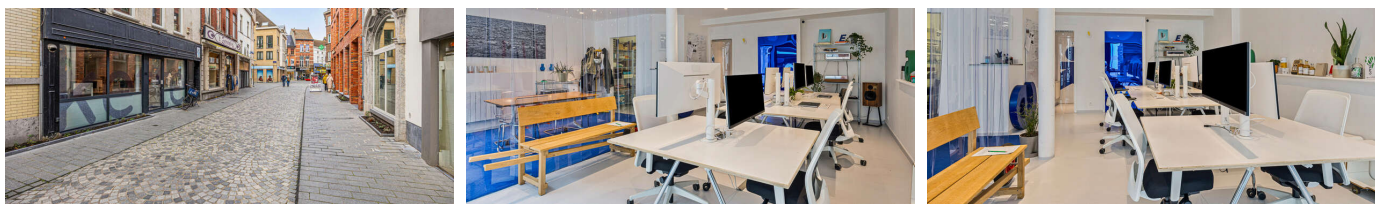

Te huur - Kantoor

€ 975

Basiliekstraat 86, 1500 Halle

Ref. 6362671

Beschikbaarheid: vanaf akte

Bew. opp.: 63m²

Type verwarming: elektrisch

Buurt: stadskern

Omschrijving

Gelijkvloers kantoor gelegen in de Basiliekstraat in het centrum van Halle. Bruikbare vloeroppervlakte van 63m² met een handige berging/in te richten keuken en een gang met 2 aparte toiletten. Aantrekkelijke kantoorruimte met grote vensters/etalage die veel natuurlijk licht binnenlaten.

Financieel

Prijs: € 975,00/maand
Beschikbaarheid: Vanaf akte
Servitude: Nee

Gebouw

Oppervlakte: 63,00 m²
Aantal gevels: 2
Bouwjaar: 1919

Comfort

Gemeubeld: Nee
Lift: Nee

Specifieke ruimtes

Toiletten M/V: Ja